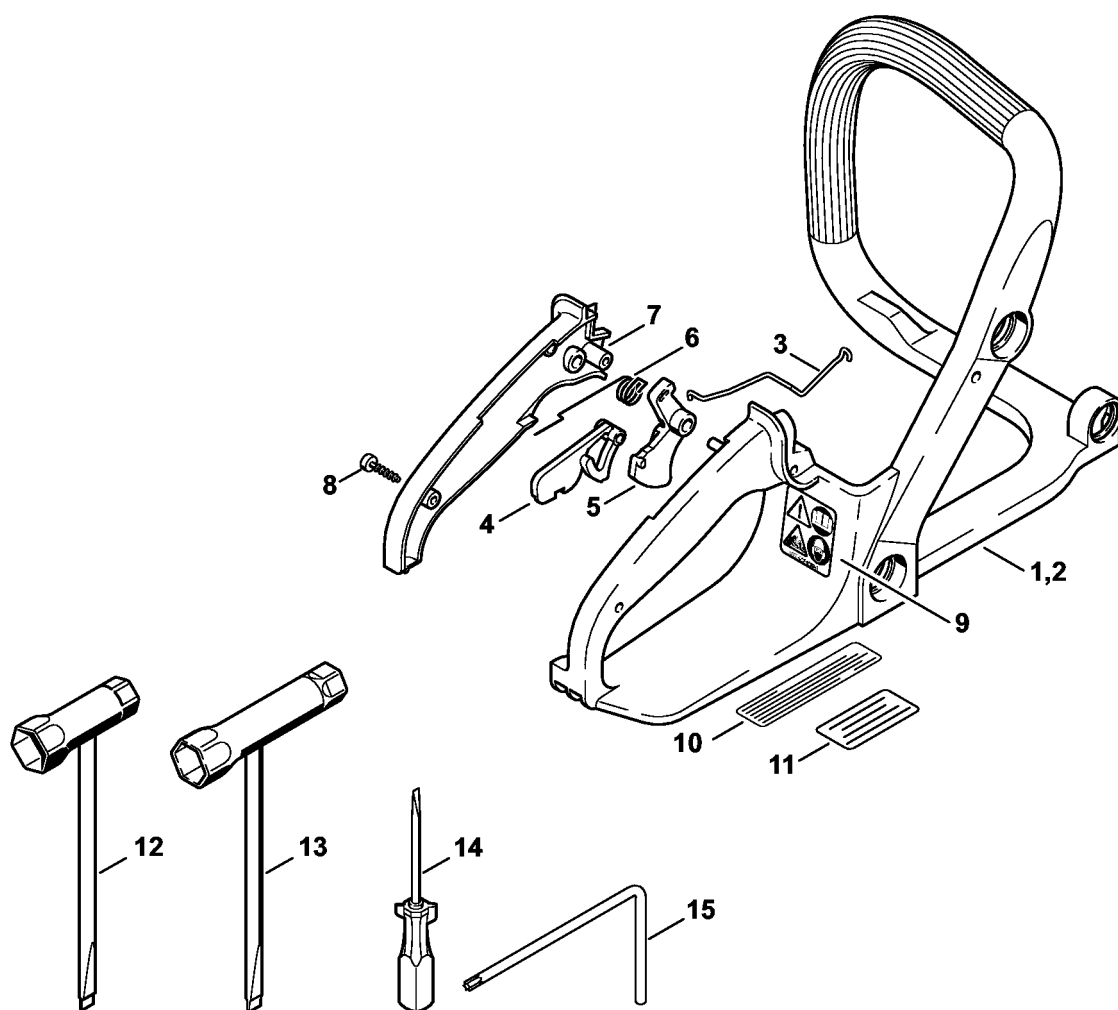

Рама рукоятки - Инструмент

1130-GET-0011-A0

Рама рукоятки - Инструмент

#	Номер детали	Наименование	Количество	Содержит элемент (ы)	Замечания
1	1130 791 4901	Рама рукоятки	1		
3	1130 182 1502	Рычажно-тяговый механизм дроссельной заслонки	1		
4	1130 182 0800	Стопорный рычаг	1		
5	1130 182 1002	Рычаг управления дроссельной заслонкой	1		
6	1117 182 4500	Витая изгибная пружина	1		
7	1130 791 0601	Полукожух рукоятки	1		
8	9074 478 3075	Винт с цилиндрической головкой IS-P4 x 19	2		
9	0000 967 7250	Табличка с предупредительной надписью MS	1		
12	1129 890 3401	Комбинированный гаечный ключ	1		
14	0000 890 2300	Отвертка	1		
15	0812 370 1000	Отвёртка T27 x 120 x 70	1		